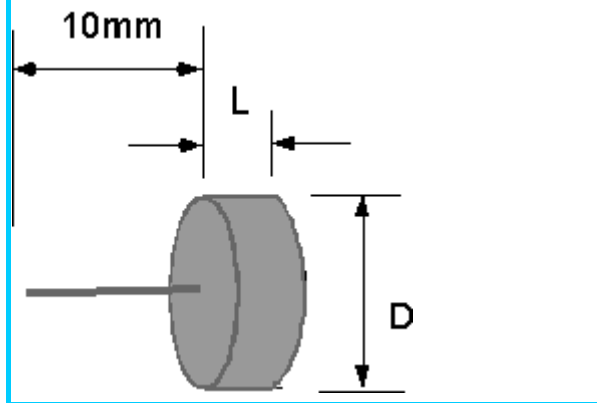

Ag/AgCl電極 価格表

①Wireタイプ

| 型式 | サイズ | | | 価格 |
|----------|-------|-----|------|--------|
| | D | L | TL | |
| E255Wire | 0.8mm | 8mm | 70mm | 22,000 |

②Pelletタイプ

| 型式 | サイズ | | | 価格 |
|--------------|-------|-------|------|--------|
| | D | L | TL | |
| E201 Pellet | 2mm | 4mm | 10mm | 12,750 |
| E201M Pellet | 1.5mm | 3mm | 10mm | 11,750 |
| E205 Pellet | 1mm | 2.5mm | 70mm | 16,100 |
| E205A Pellet | 1mm | 2.5mm | 10mm | 10,000 |
| E206 Pellet | 2mm | 2.5mm | 70mm | 16,250 |
| E206A Pellet | 2mm | 2.5mm | 10mm | 11,750 |

④FLAT TIP PROBES

| 型式 | サイズ | | 価格 |
|------|-----------|--------------|--------|
| | Sensor | Probe | |
| E207 | 2mm × 4mm | 3.5mm × 50mm | 12,750 |

| | | | |
|------|-----------|------------|---------|
| E208 | 4mm × 2mm | 5mm × 50mm | 12, 750 |
|------|-----------|------------|---------|

⑤ GLASS INSULATED PROBES

| 型式 | サイズ | 価格 |
|------|-------------------|---------|
| E214 | 20mm shaft length | 28, 000 |
| E215 | 50mm shaft length | 28, 000 |
| E216 | 80mm shaft length | 28, 000 |

⑥ PRE-WIRED DISK ELECTRODES

| 型式 | サイズ | 価格 |
|------|---------------|---------|
| E242 | 4mm diameter | 22, 000 |
| E243 | 8mm diameter | 25, 250 |
| E244 | 12mm diameter | 31, 250 |

⑦ EPOXY KIT

| 型式 | 1箱 |
|------|-------|
| E415 | 4,400 |