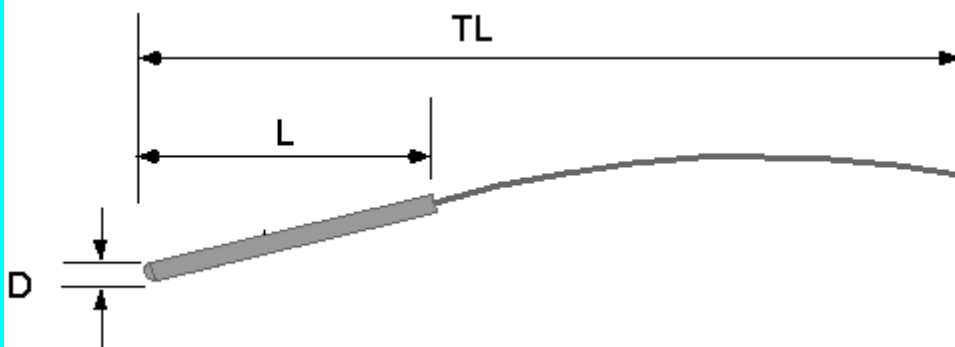

Ag/AgCl電極 価格表

①Wireタイプ

| 型式 | サイズ | | | 価格 |
|----------|-------|-----|------|--------|
| | D | L | TL | |
| E255Wire | 0.8mm | 8mm | 70mm | 22,000 |

②Pelletタイプ

| 型式 | サイズ | | | 価格 |
|--------------|-------|-------|------|--------|
| | D | L | TL | |
| E201 Pellet | 2mm | 4mm | 10mm | 12,750 |
| E201M Pellet | 1.5mm | 3mm | 10mm | 11,750 |
| E205 Pellet | 1mm | 2.5mm | 70mm | 16,100 |
| E205A Pellet | 1mm | 2.5mm | 10mm | 10,000 |
| E206 Pellet | 2mm | 2.5mm | 70mm | 16,250 |
| E206A Pellet | 2mm | 2.5mm | 10mm | 11,750 |

④FLAT TIP PROBES

| 型式 | サイズ | | 価格 |
|------|-----------|--------------|--------|
| | Sensor | Probe | |
| E207 | 2mm × 4mm | 3.5mm × 50mm | 12,750 |

| | | | |
|------|-----------|------------|---------|
| E208 | 4mm × 2mm | 5mm × 50mm | 12, 750 |
|------|-----------|------------|---------|

⑤ GLASS INSULATED PROBES

| 型式 | サイズ | 価格 |
|------|-------------------|---------|
| E214 | 20mm shaft length | 28, 000 |
| E215 | 50mm shaft length | 28, 000 |
| E216 | 80mm shaft length | 28, 000 |

⑥ PRE-WIRED DISK ELECTRODES